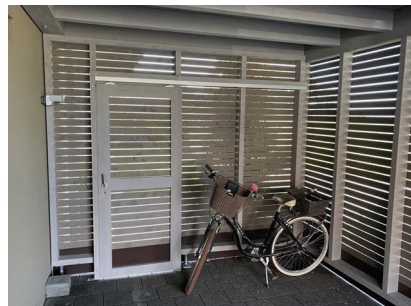

CARPORT

KUNZ, URSWIL

BAUJAHR: 2020

BAUWEISE:

Aussenwand Rahmenl Dach Sparren

FASSADE:

Fichte Rhomboid mit Luft, sägeroh

ADRESSE: